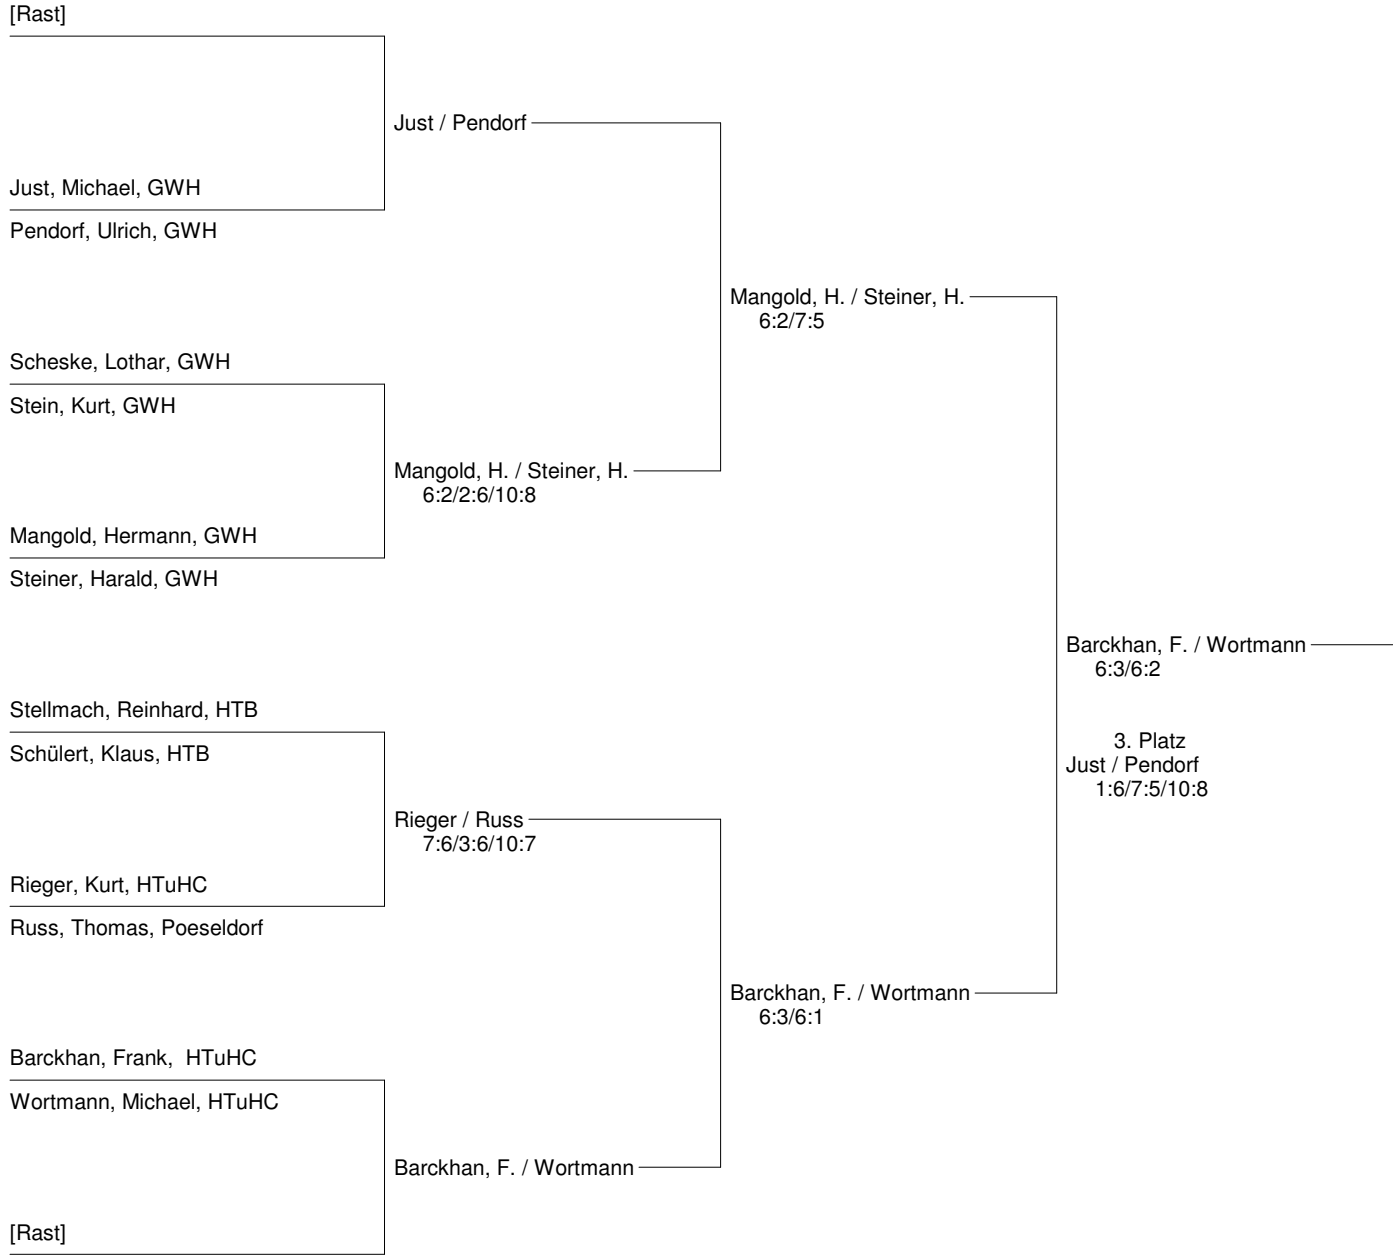

3. BELLANDRIS MATTHIES Season 's Open 2011 Herren 50 C-Runde