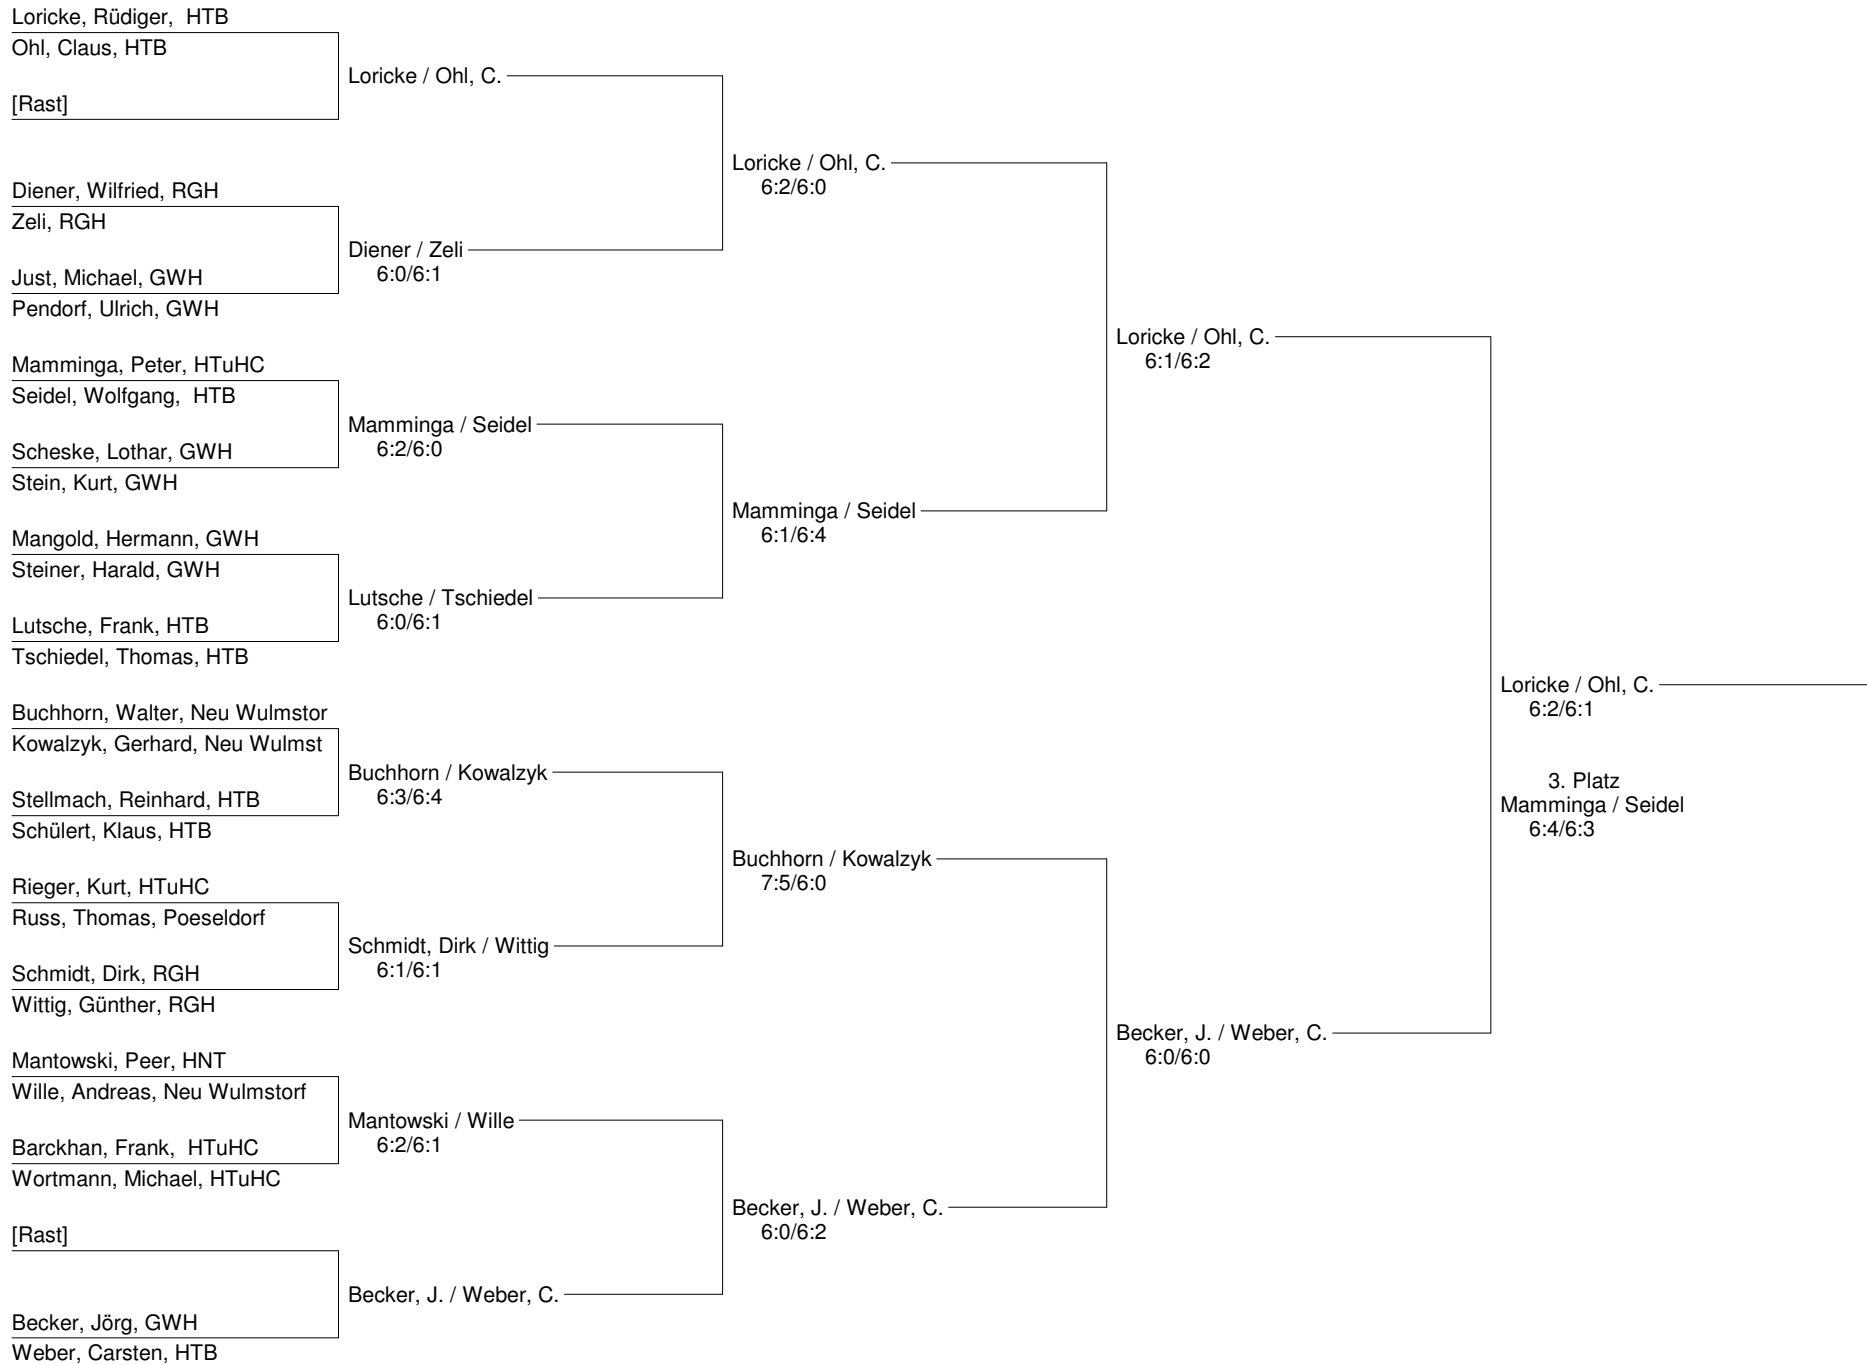

3. BELLANDRIS MATTHIES Season 's Open 2011 Herren 50