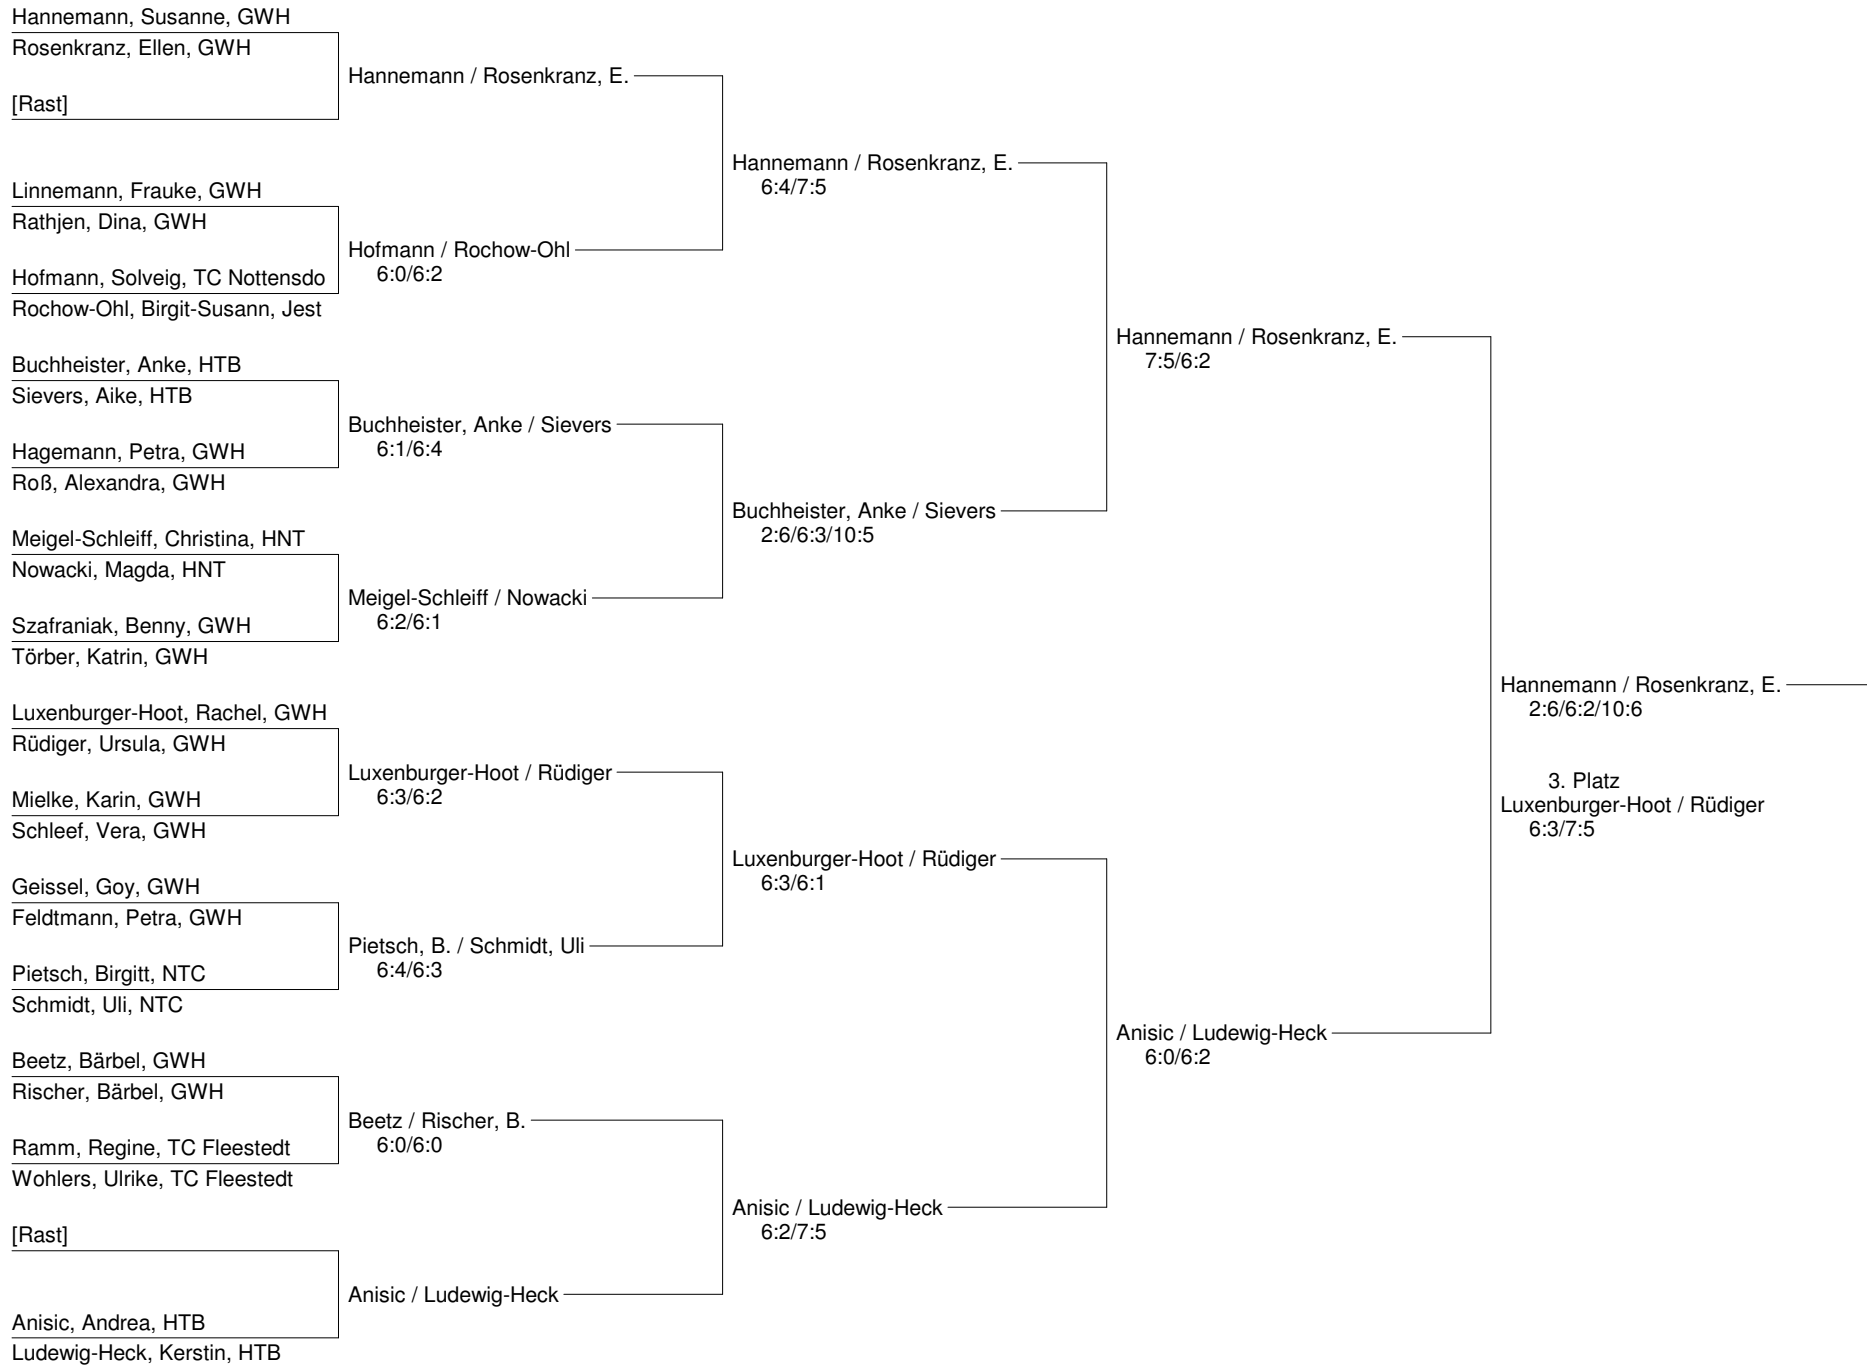

### 3. BELLANDRIS MATTHIES Season 's Open 2011 Damen 40

**3. BELLANDRIS MATTHIES Season 's Open 2011**  
**Damen 40 B-Runde**

Hofmann, Solveig, TC Nottensdorf

Rochow-Ohl, Birgit-Susann, Jesteburg

Meigel-Schleiff / Nowacki  
5:7/6:2/10:5