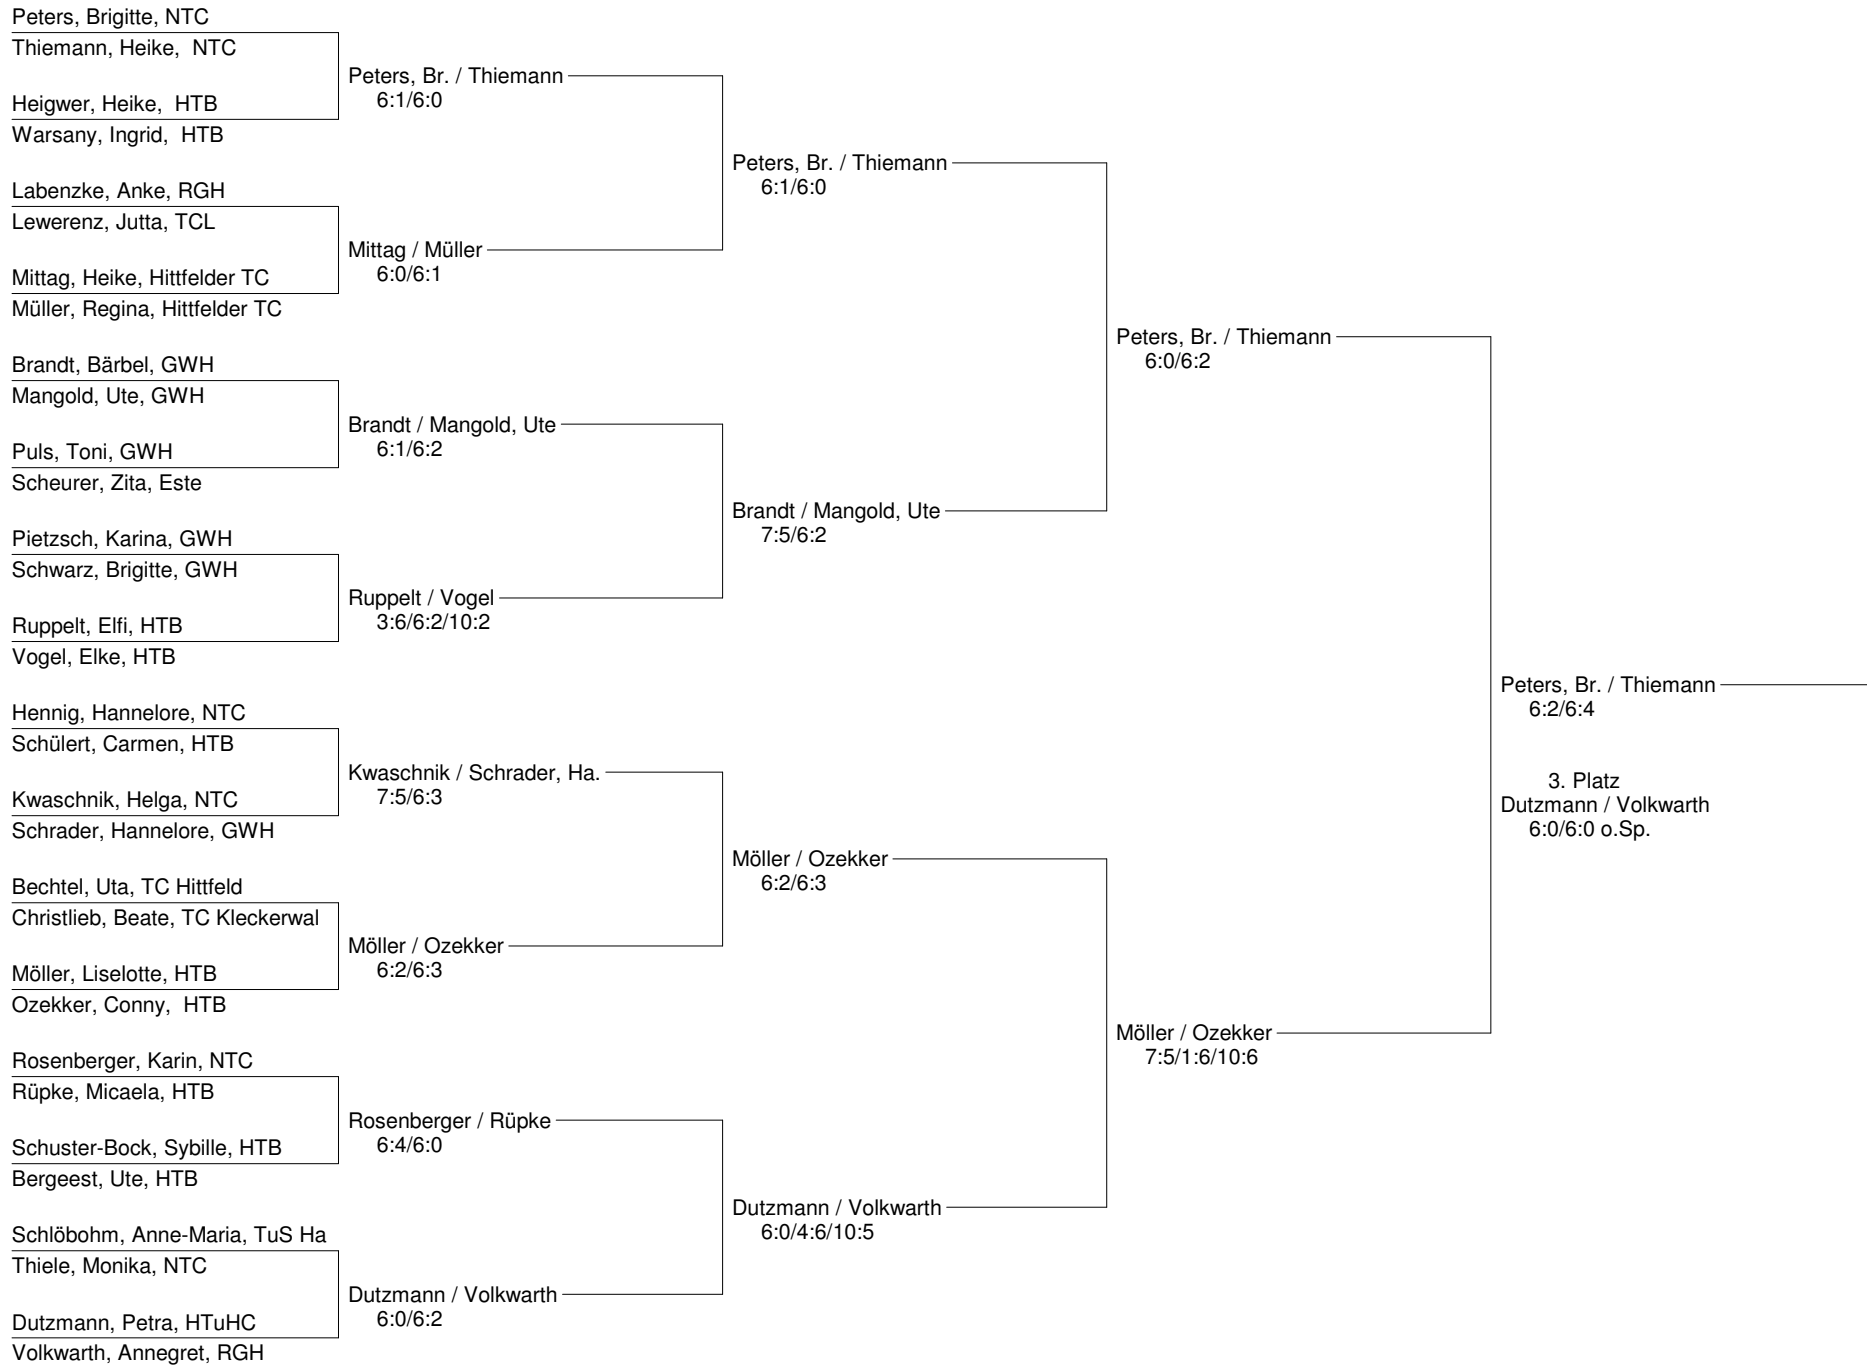

3. BELLANDRIS MATTHIES Season 's Open 2011 Damen 50