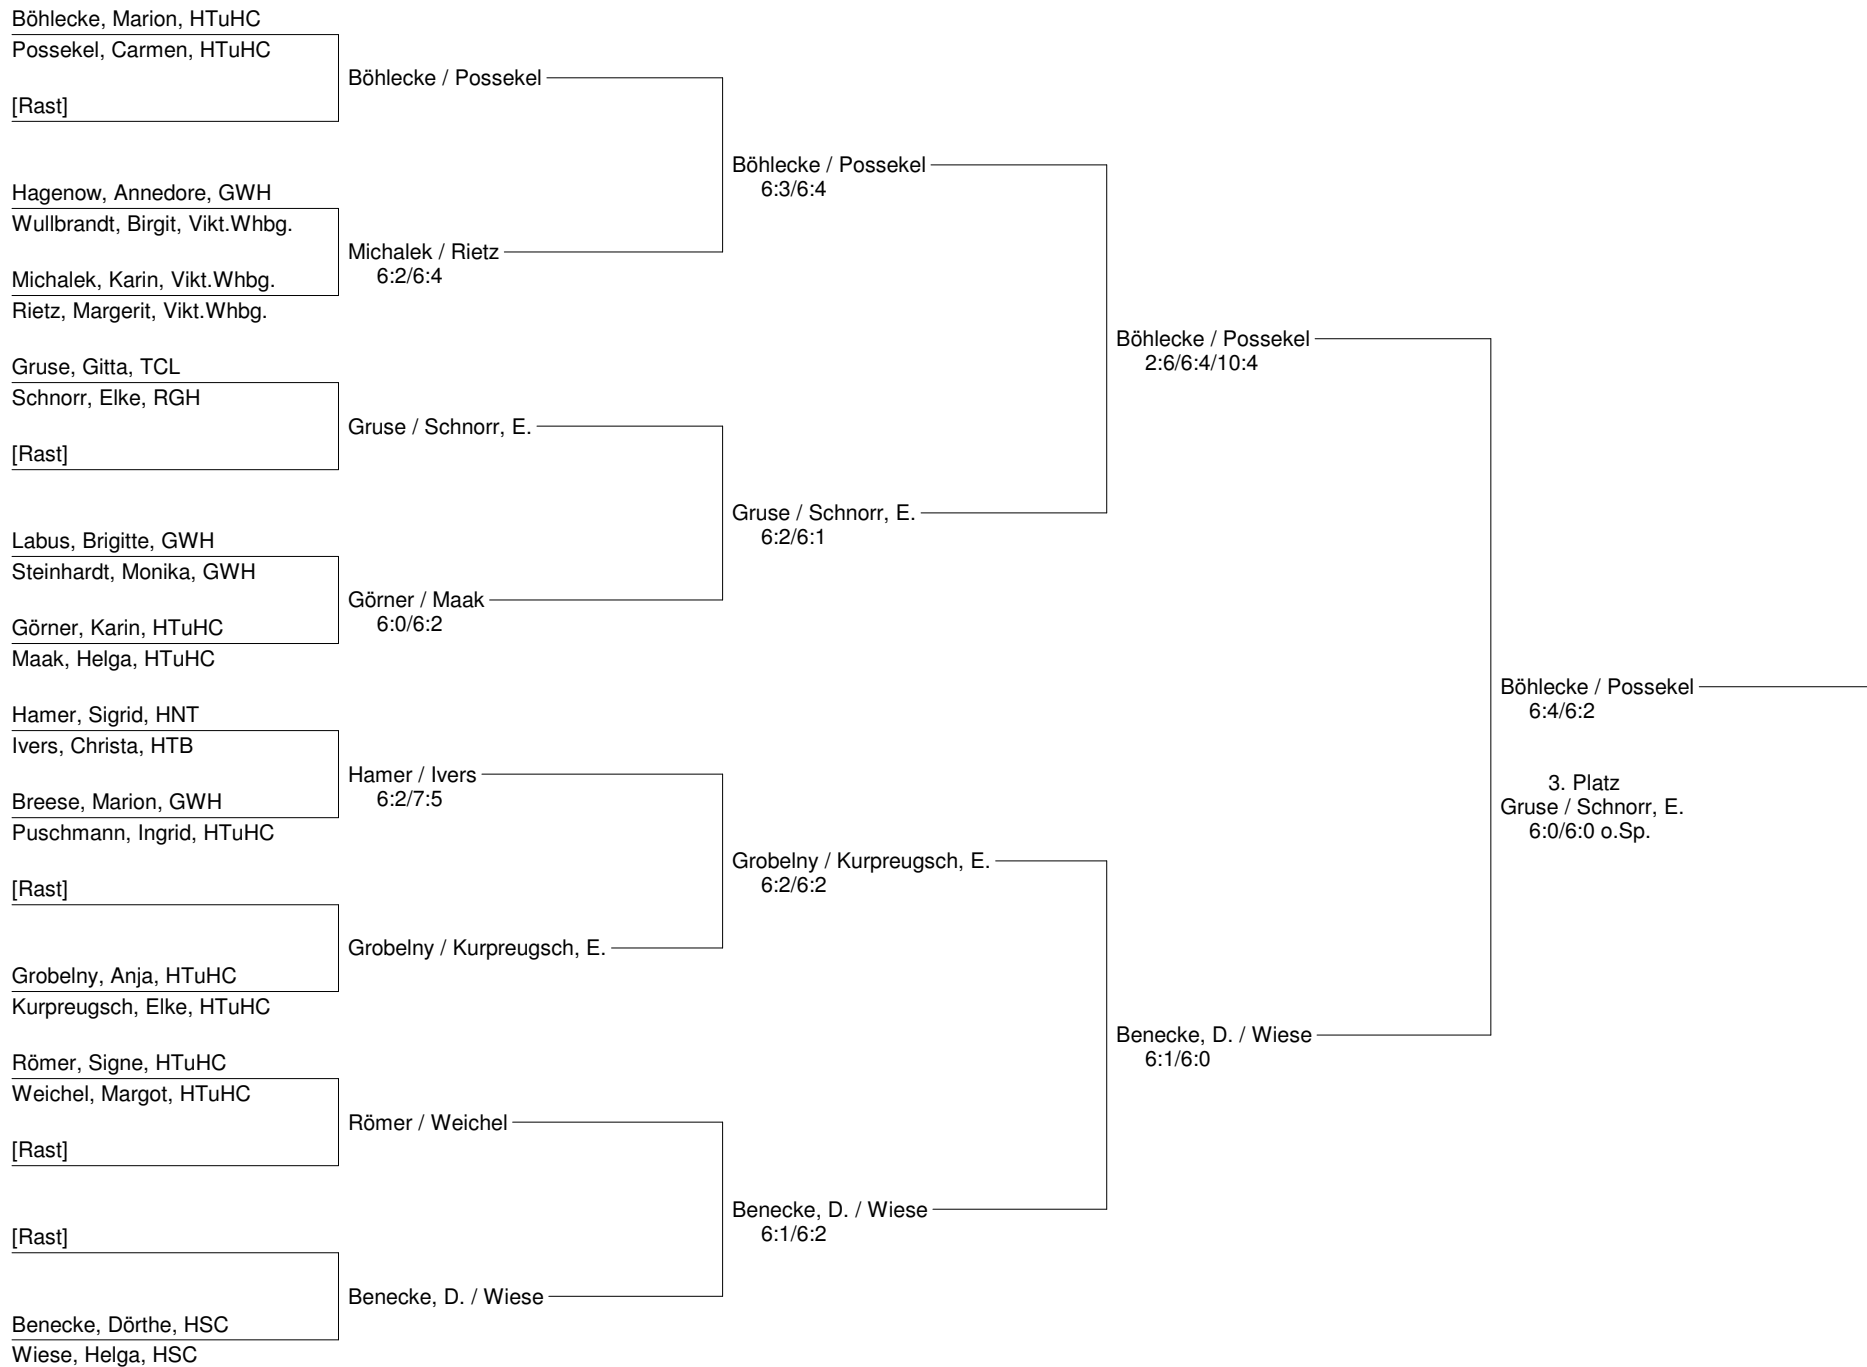

3. BELLANDRIS MATTHIES Season 's Open 2011 Damen 60