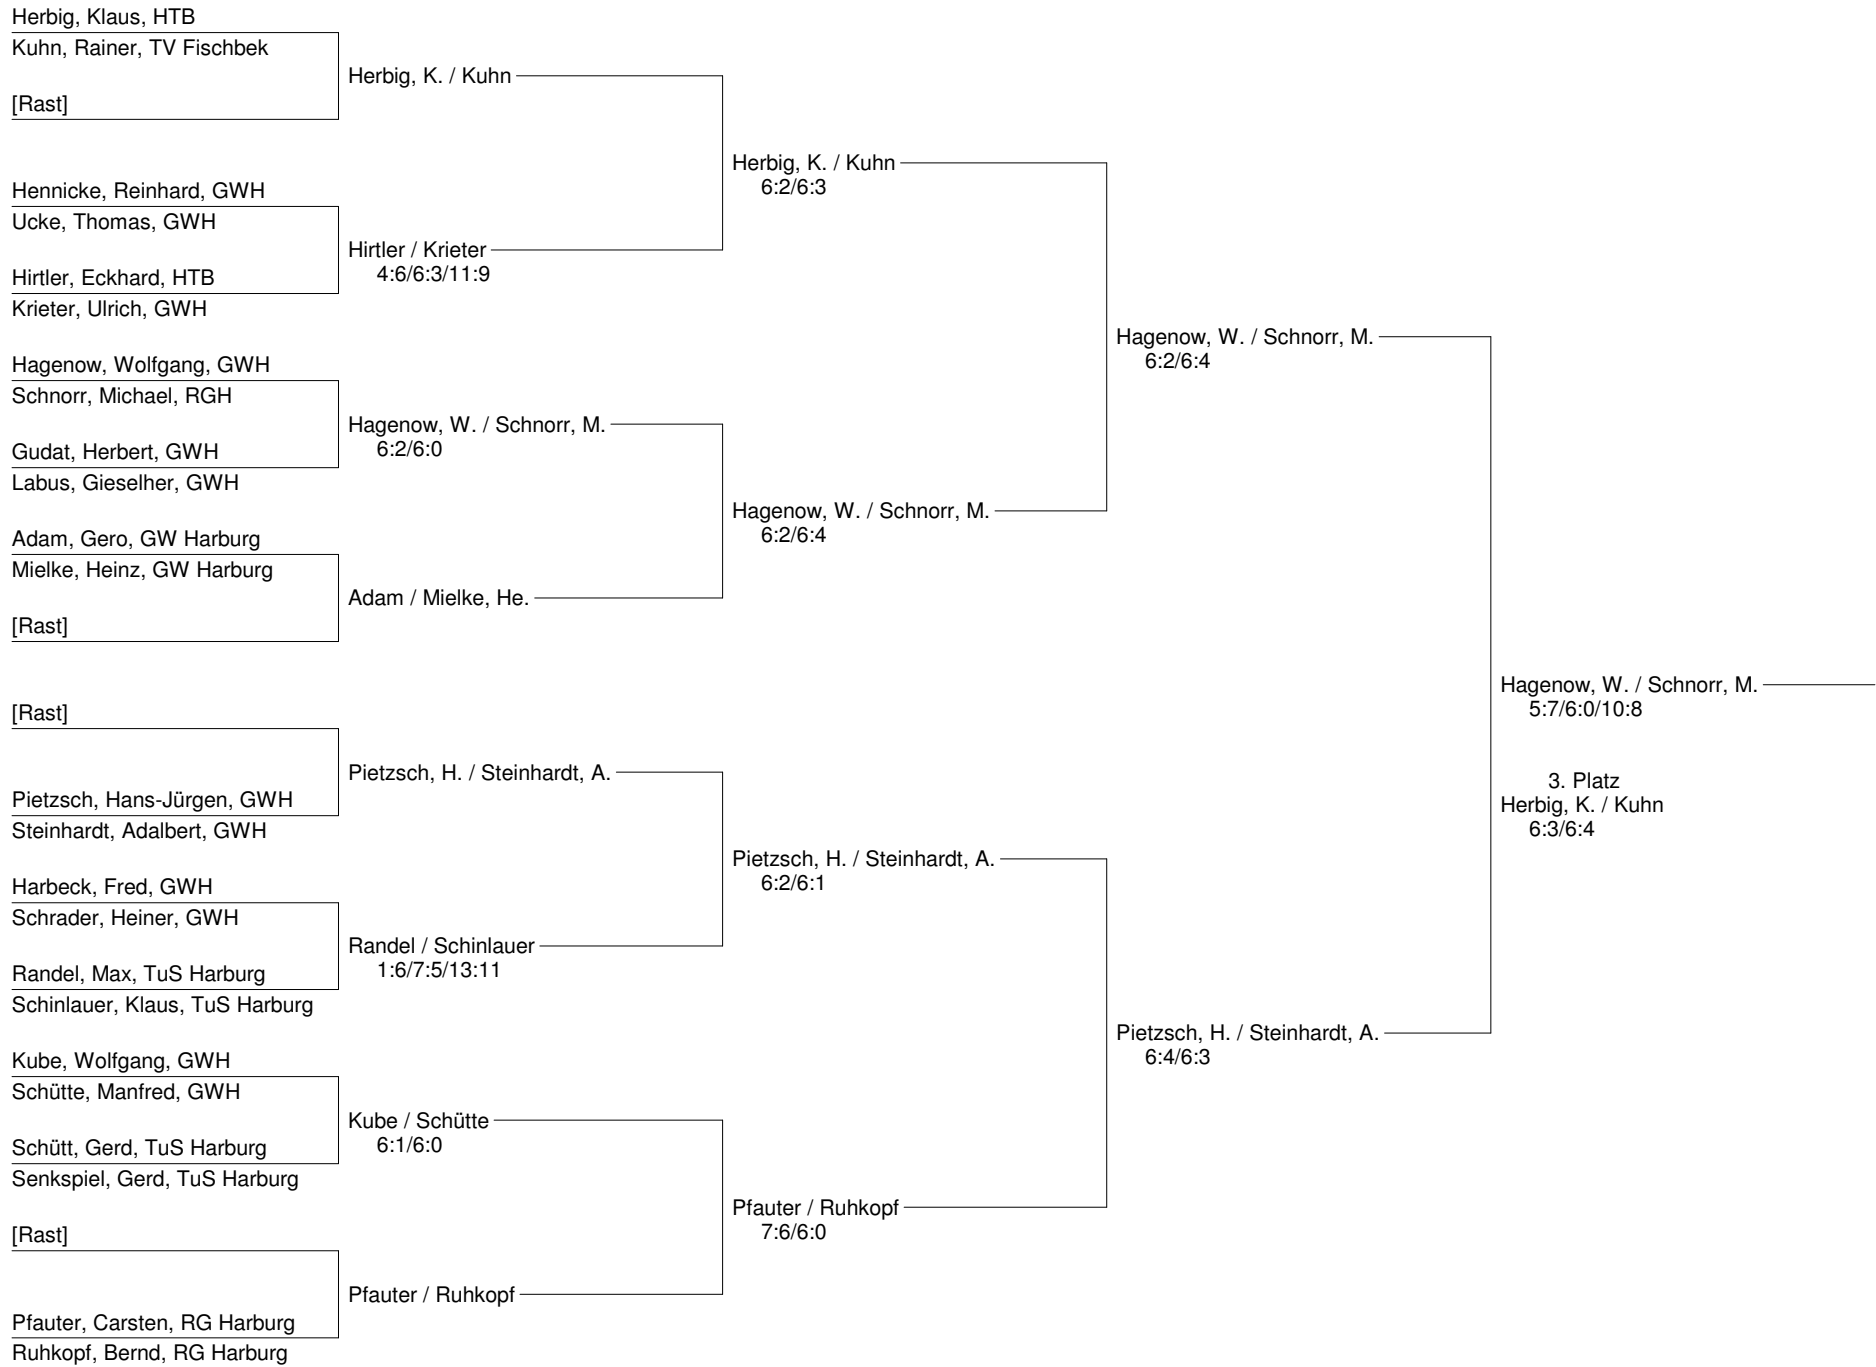

3. BELLANDRIS MATTHIES Season 's Open 2011 Herren 60 C-Runde