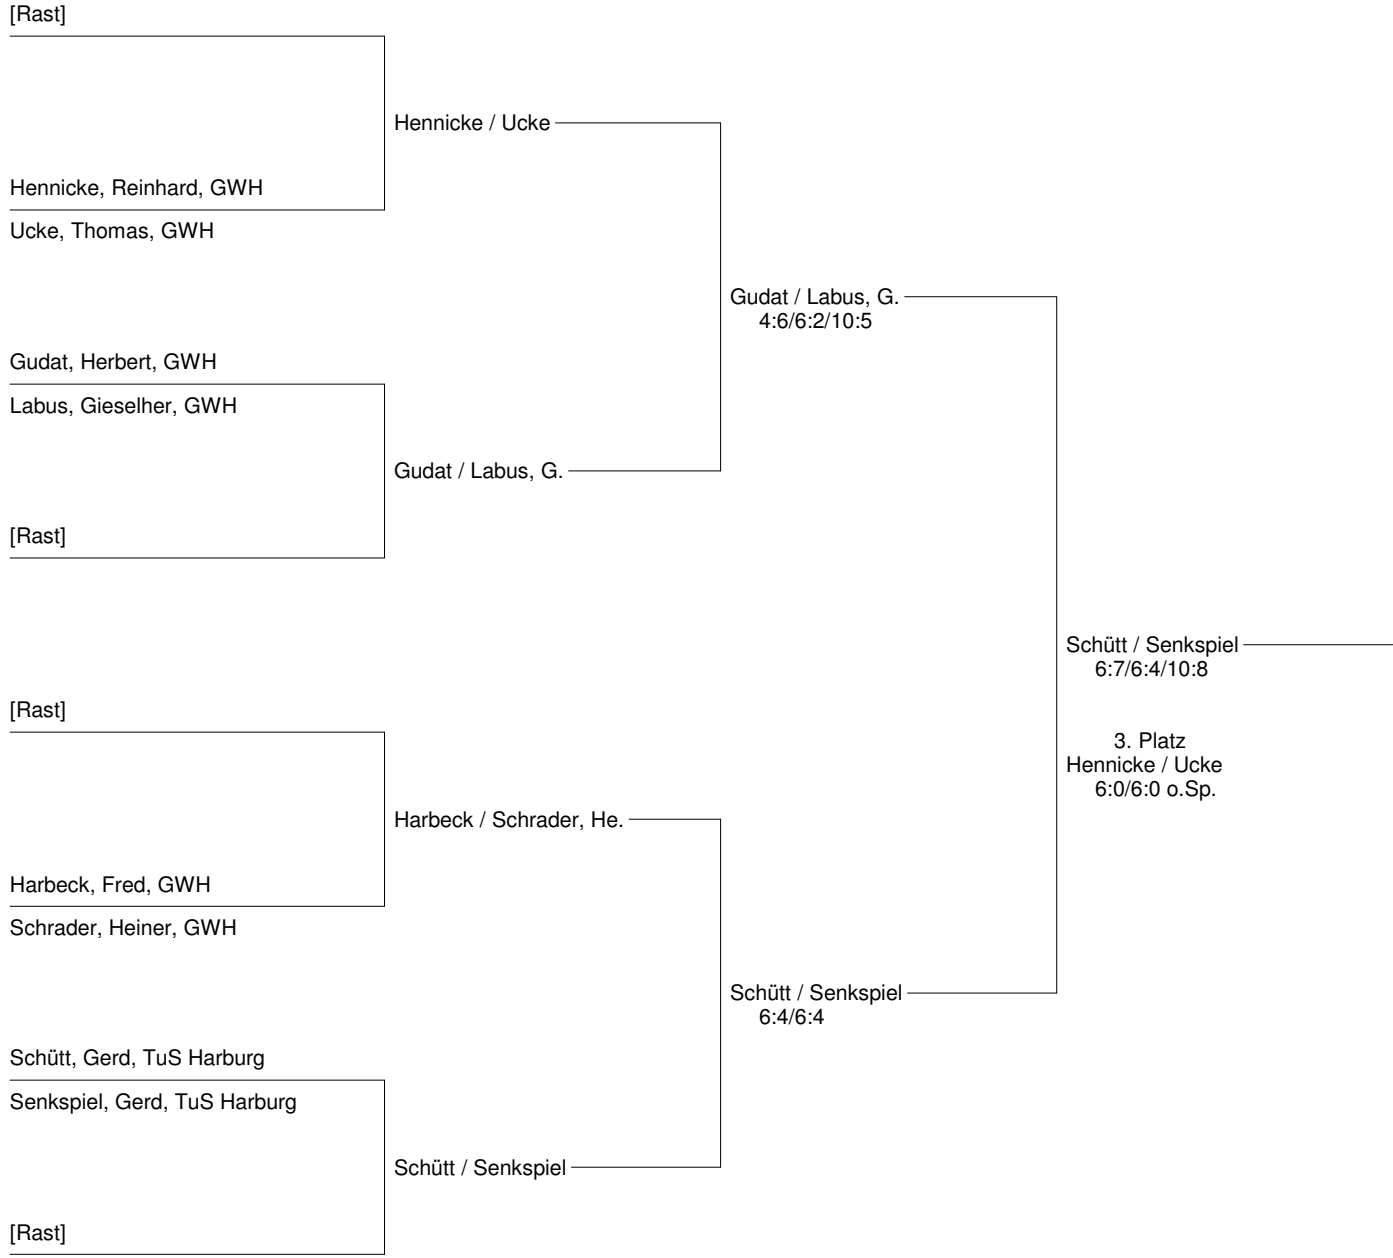

3. BELLANDRIS MATTHIES Season 's Open 2011 Herren 60 D-Runde