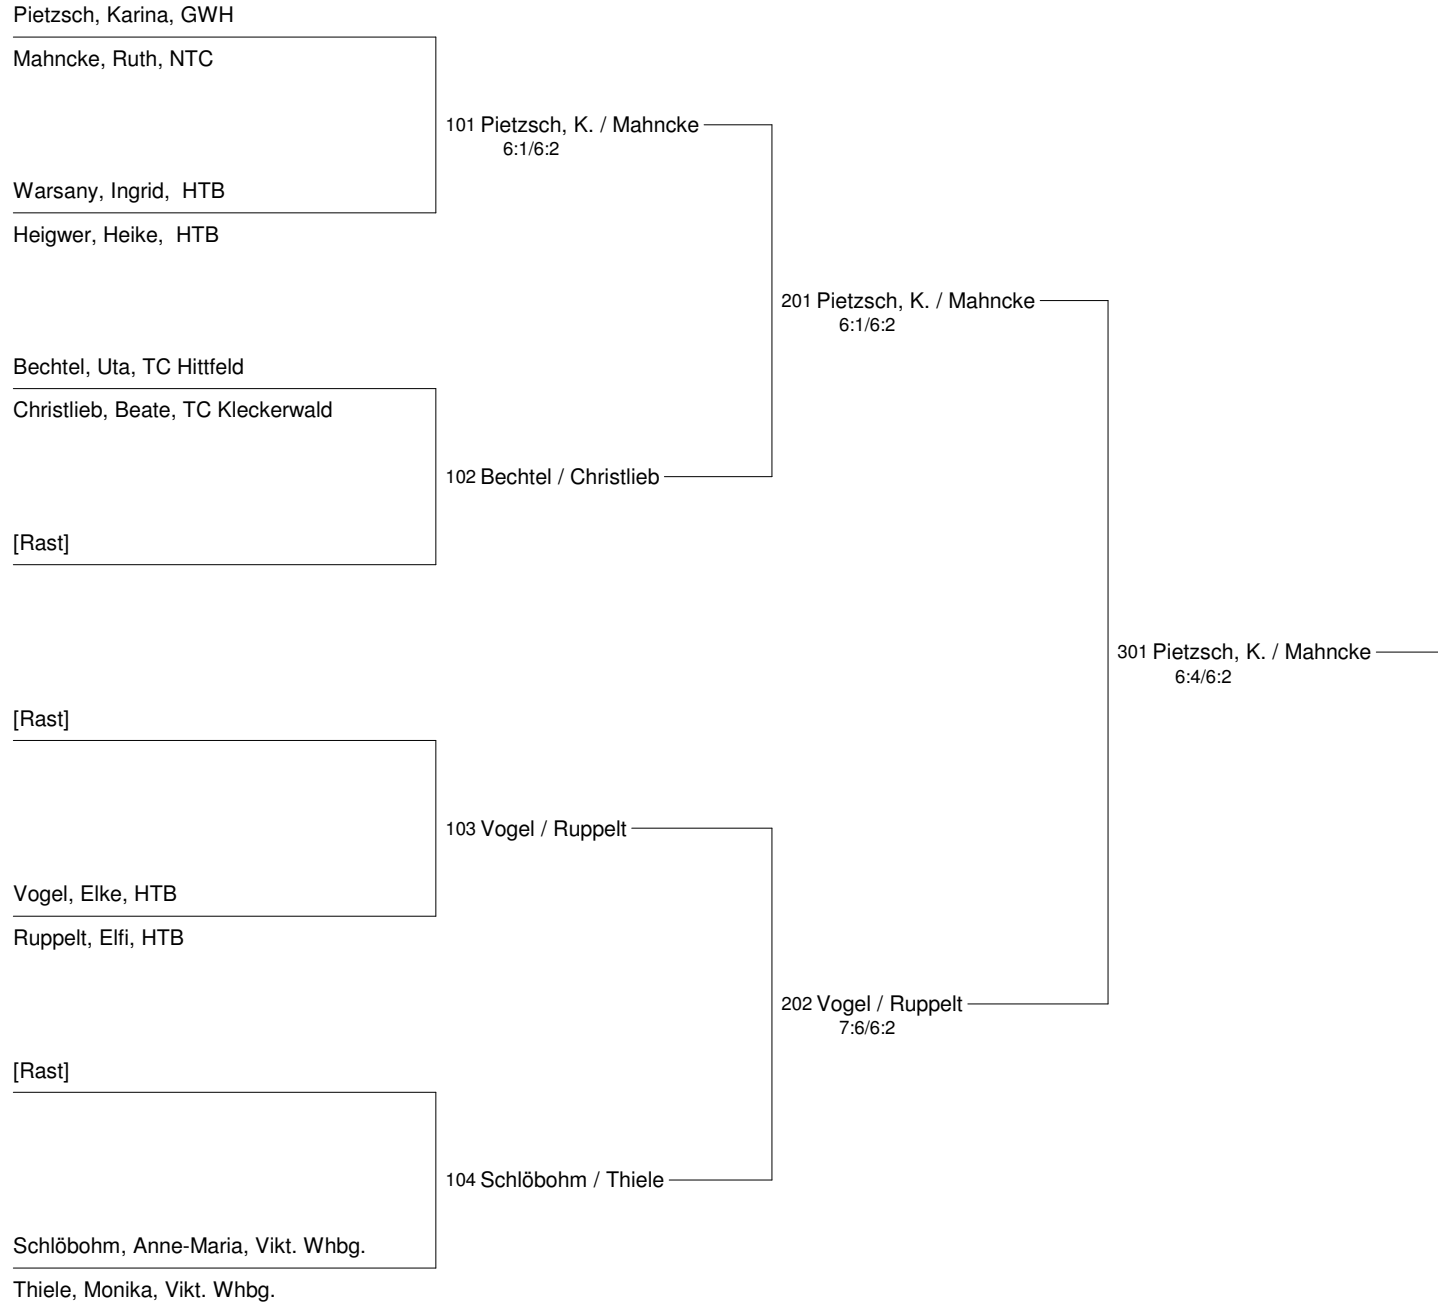

4. BELLANDRIS MATTHIES Season 's Open 2012
Damen 50 D-Runde