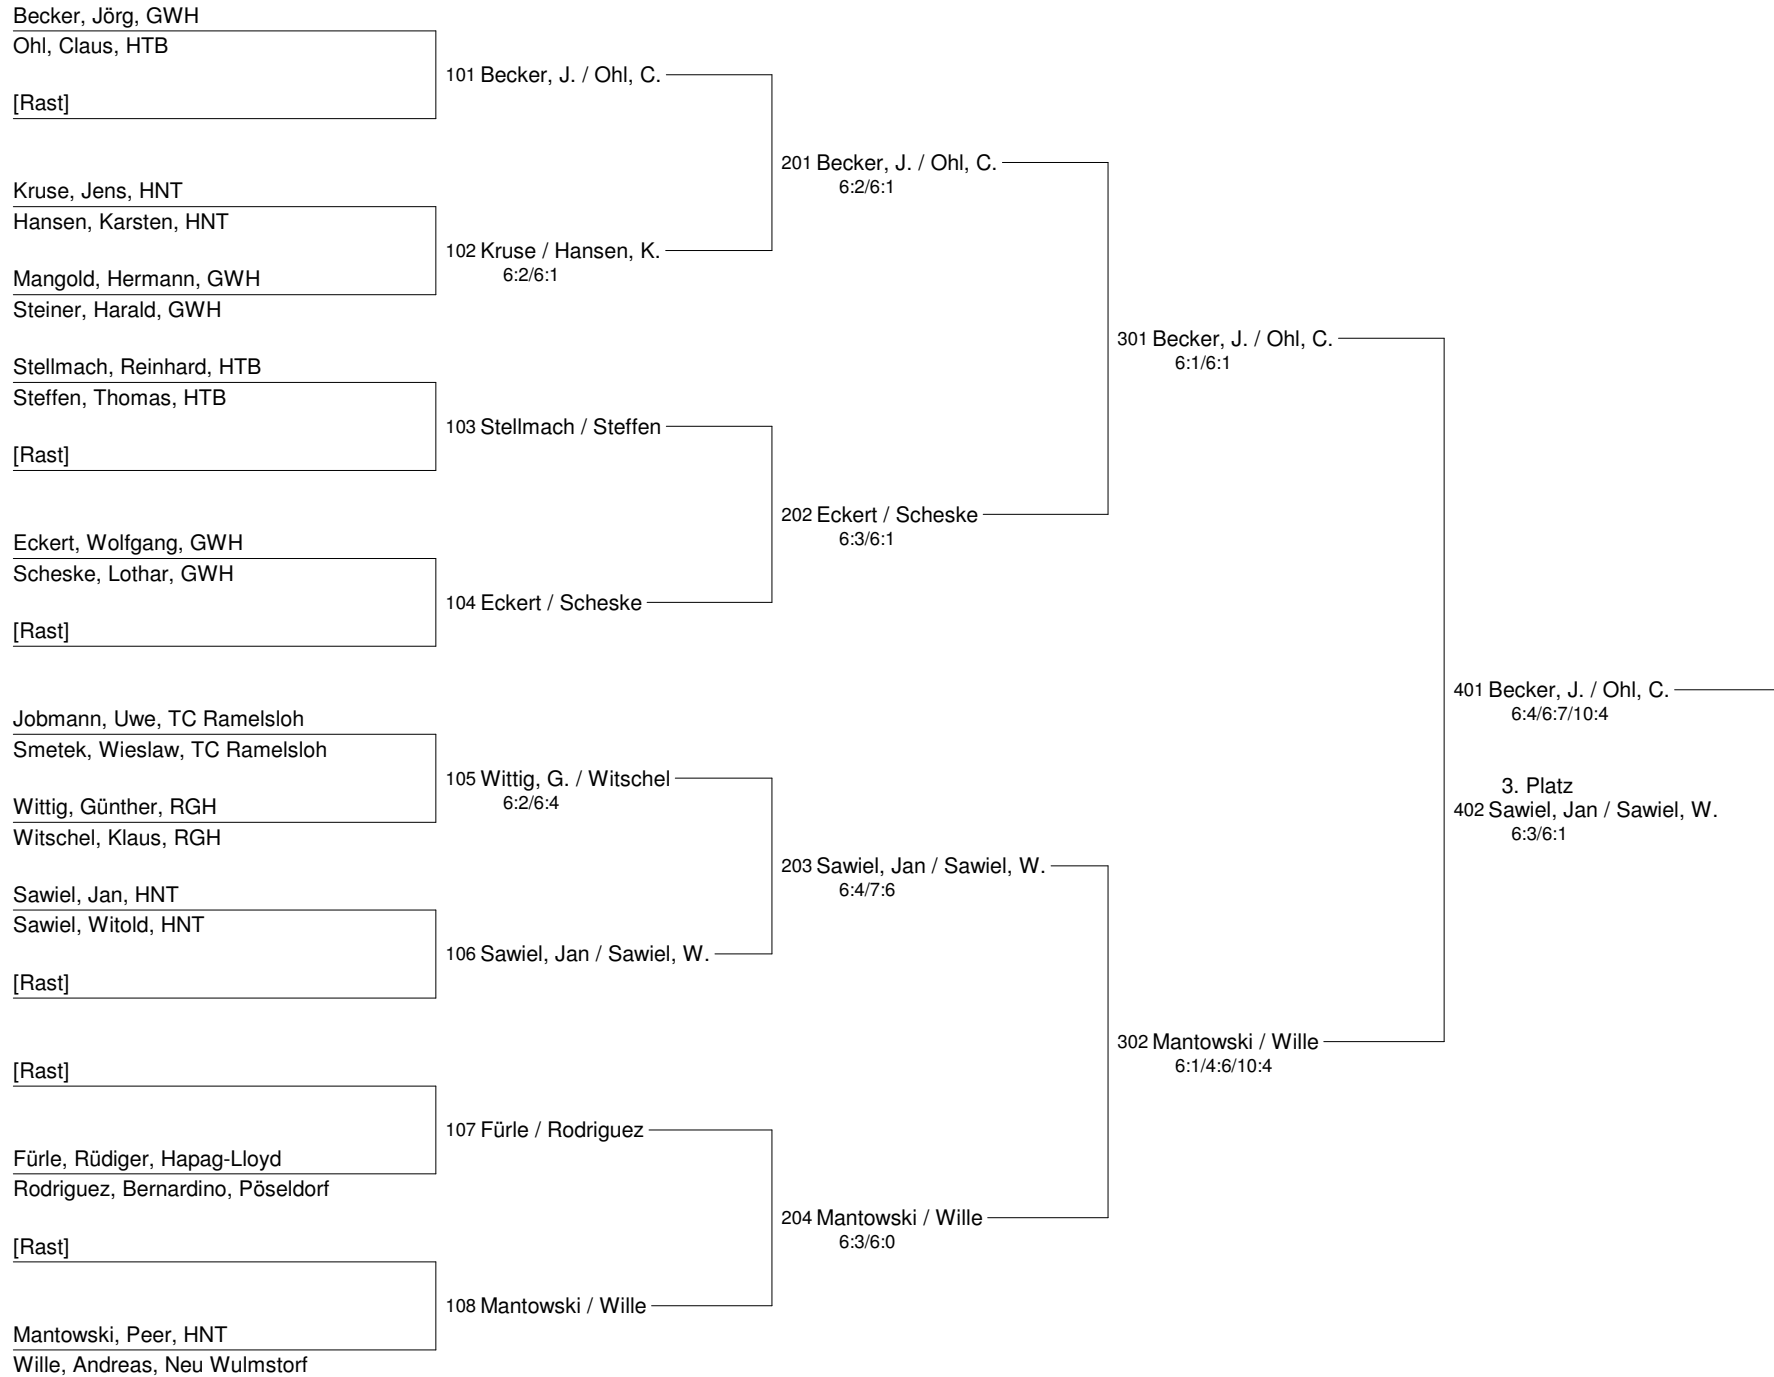

So 22.04., 10:00

Espig, Jürgen, RGH

Schaefer, Oliver, RGH

102 Törber, H. / Beschenbosse
6:3/6:2

Törber, Holger, GWH

Beschenbossel, Thomas, GWH

4. BELLANDRIS MATTHIES Season 's Open 2012
Herren 50 A-Runde

4. BELLANDRIS MATTHIES Season 's Open 2012
Herren 50 B-Runde