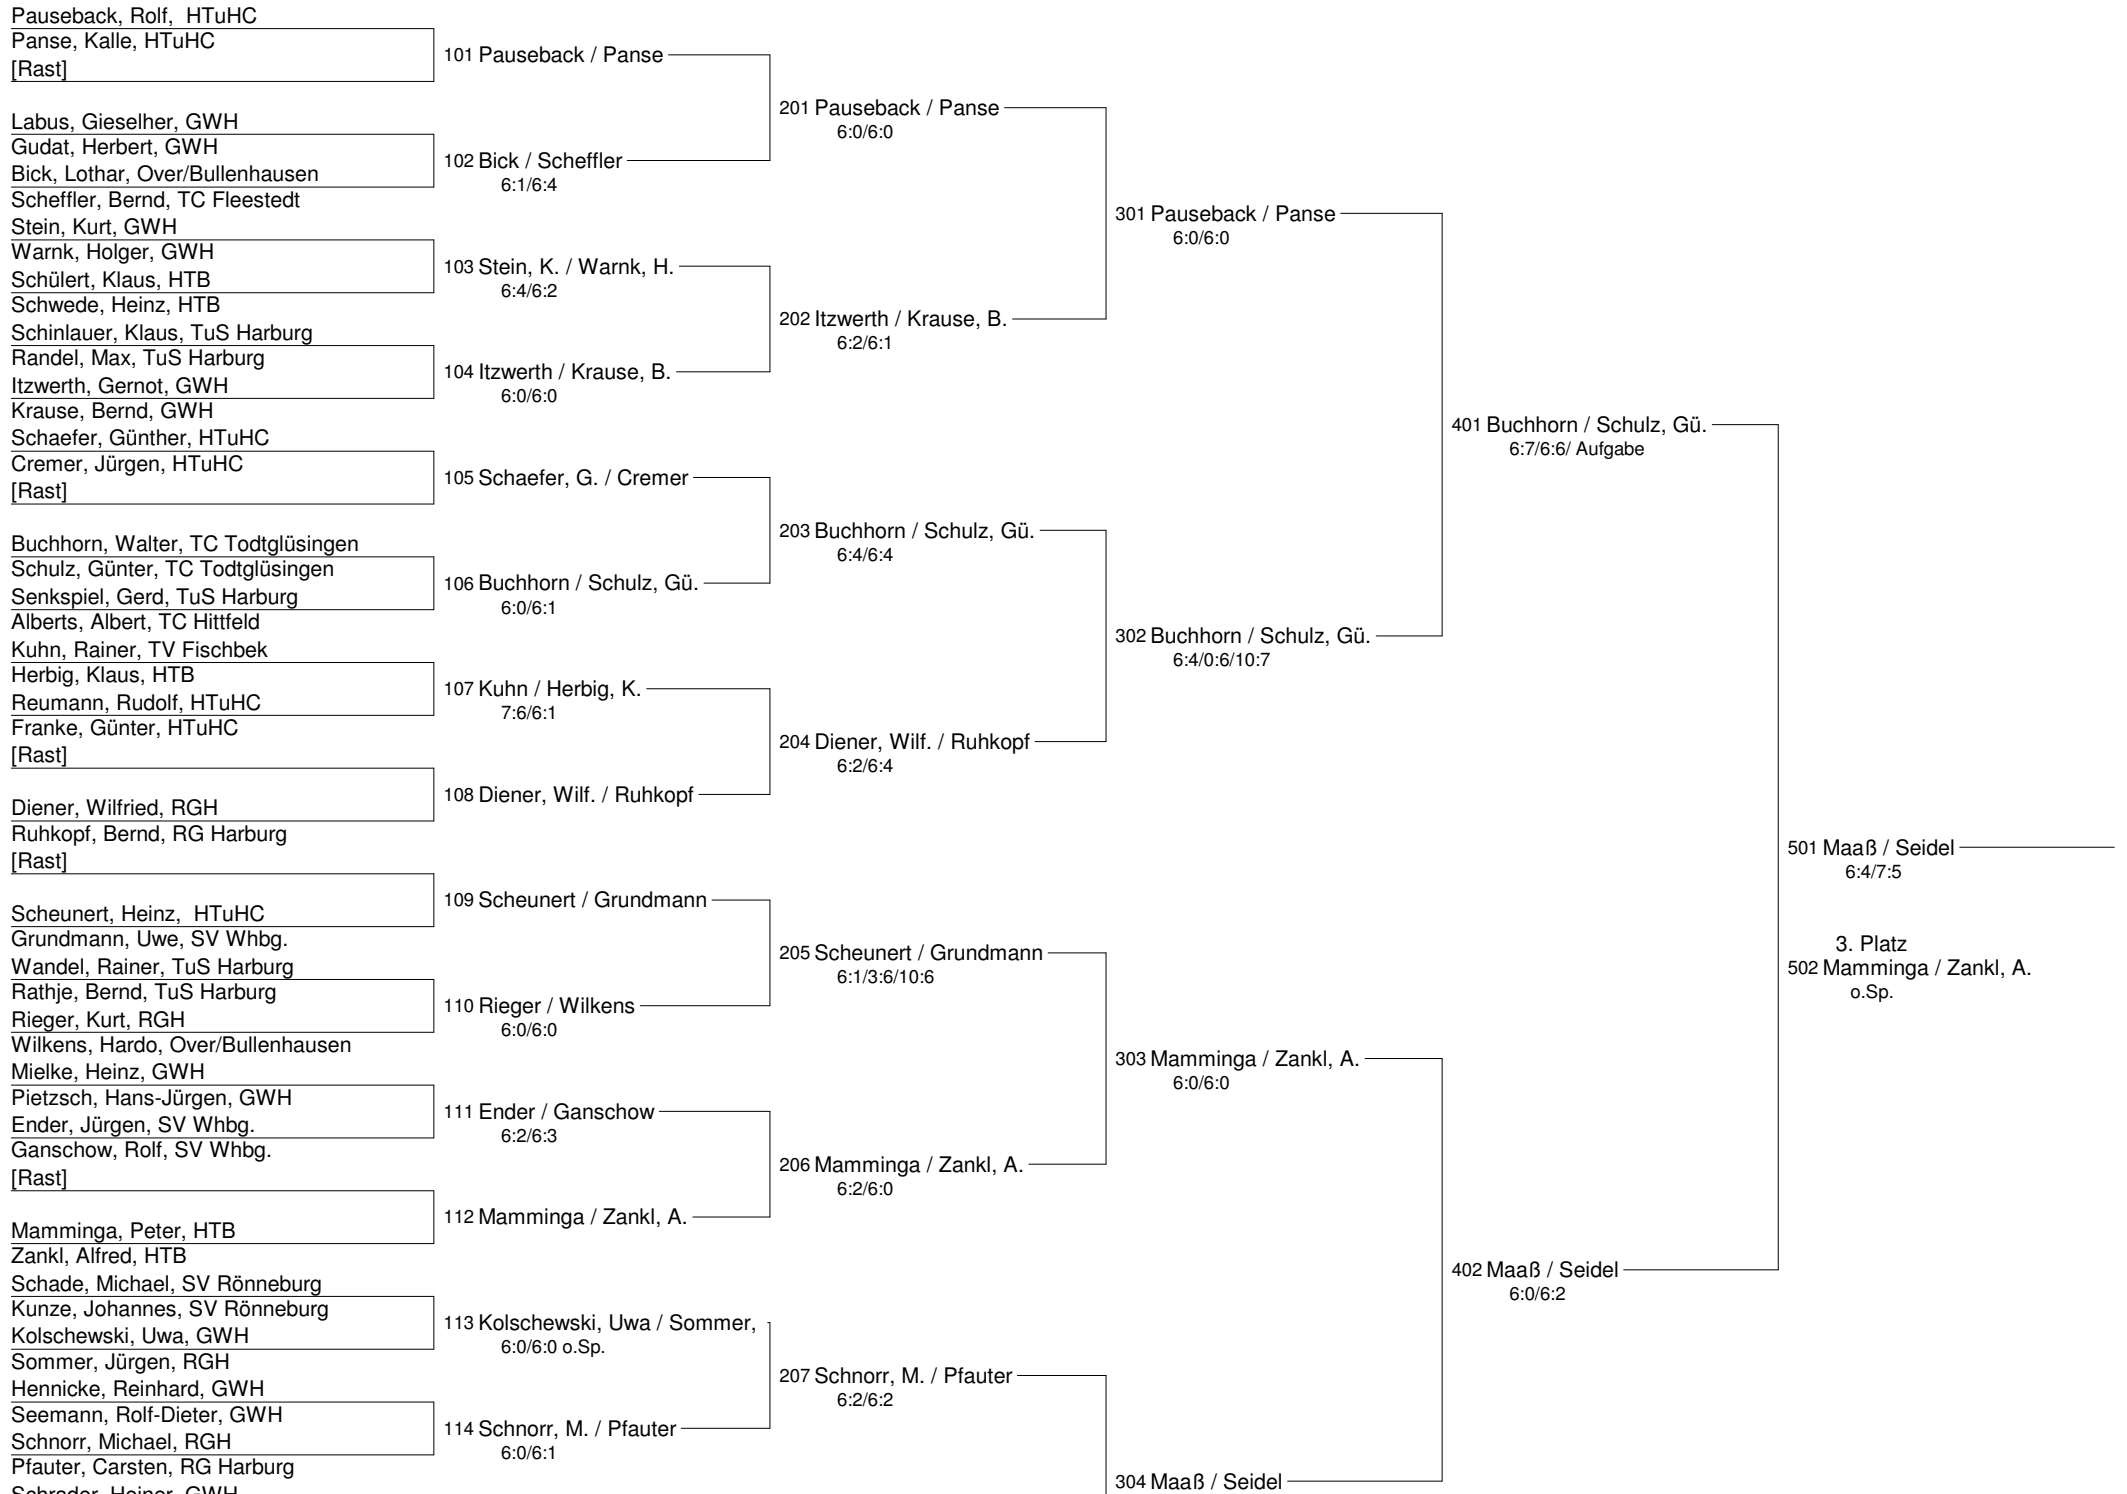

4. BELLANDRIS MATTHIES Season 's Open 2012
Herren 60 A-Runde