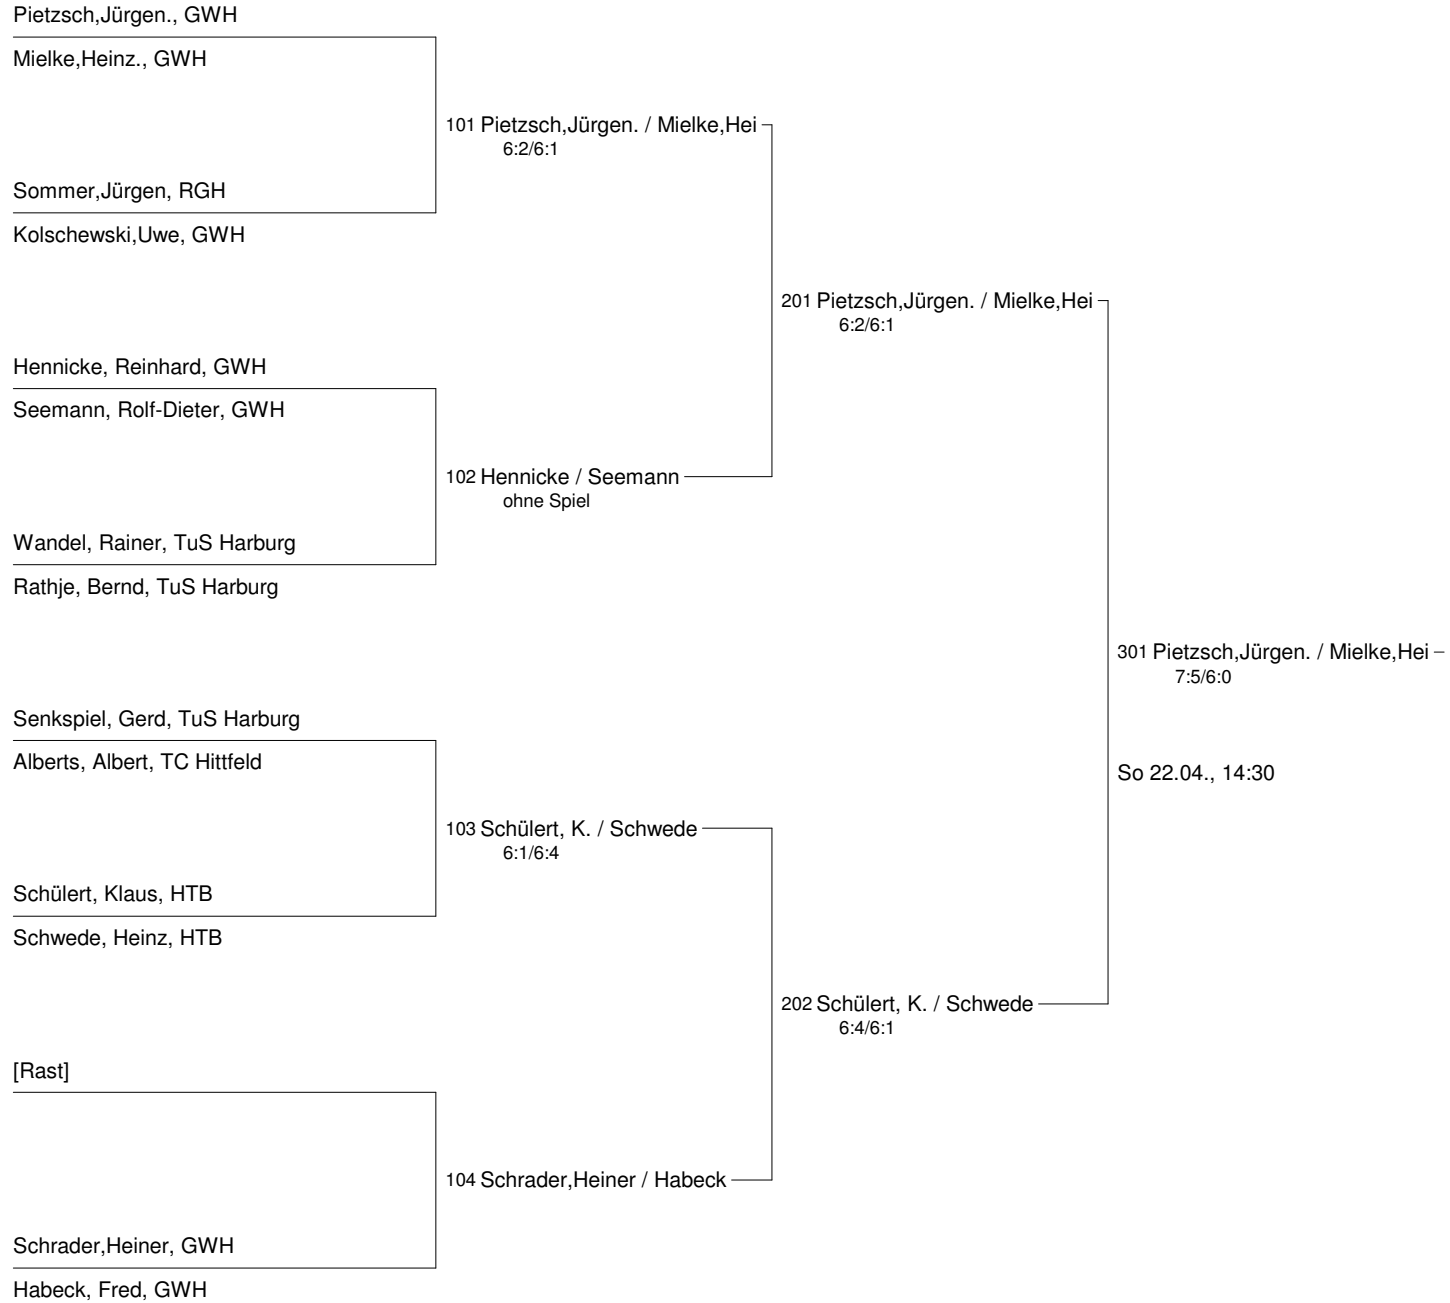

4. BELLANDRIS MATTHIES Season 's Open 2012
Herren 60 D-Runde