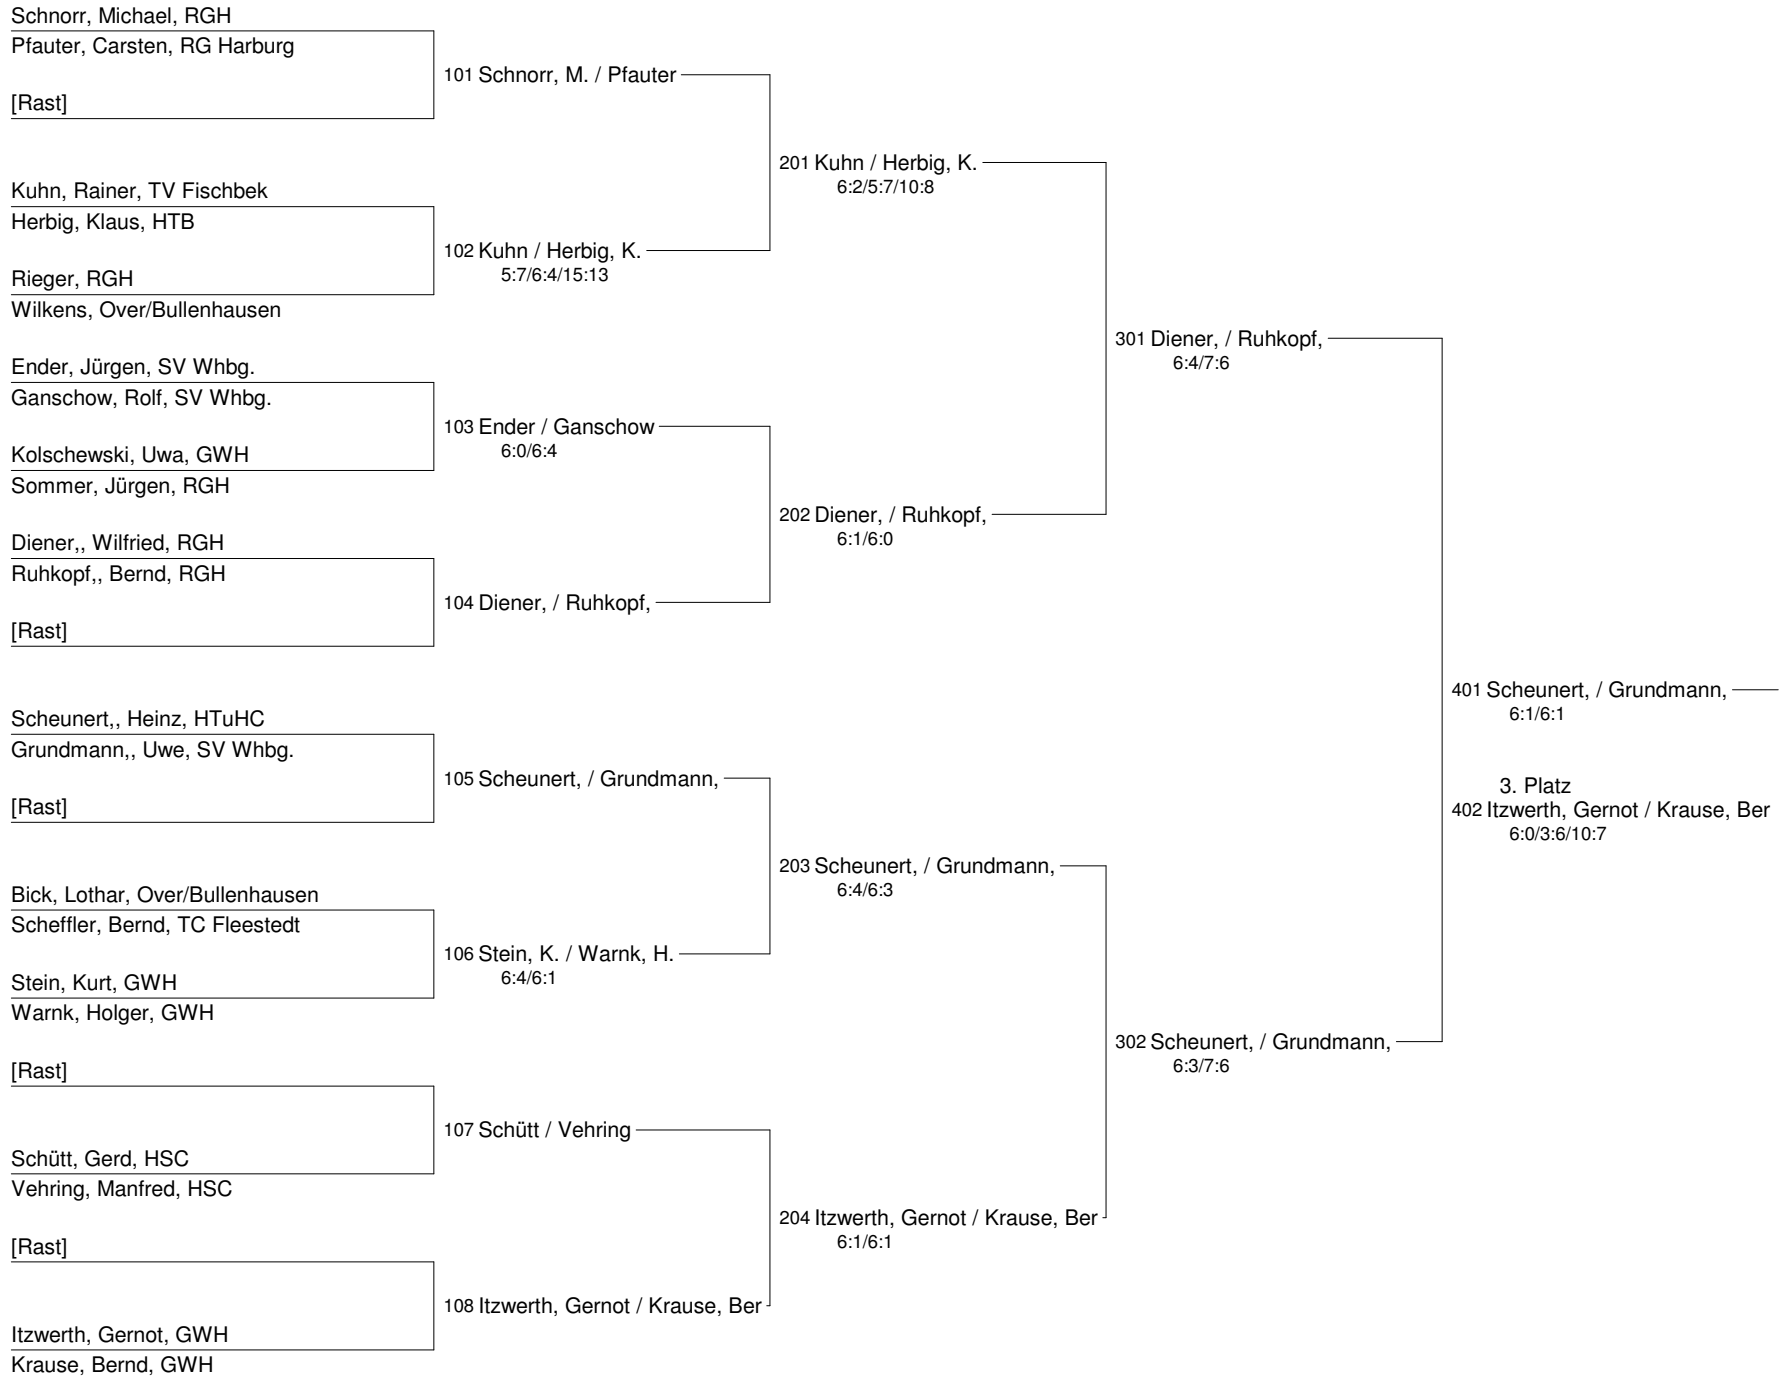

4. BELLANDRIS MATTHIES Season 's Open 2012
Herren 60 B-Runde