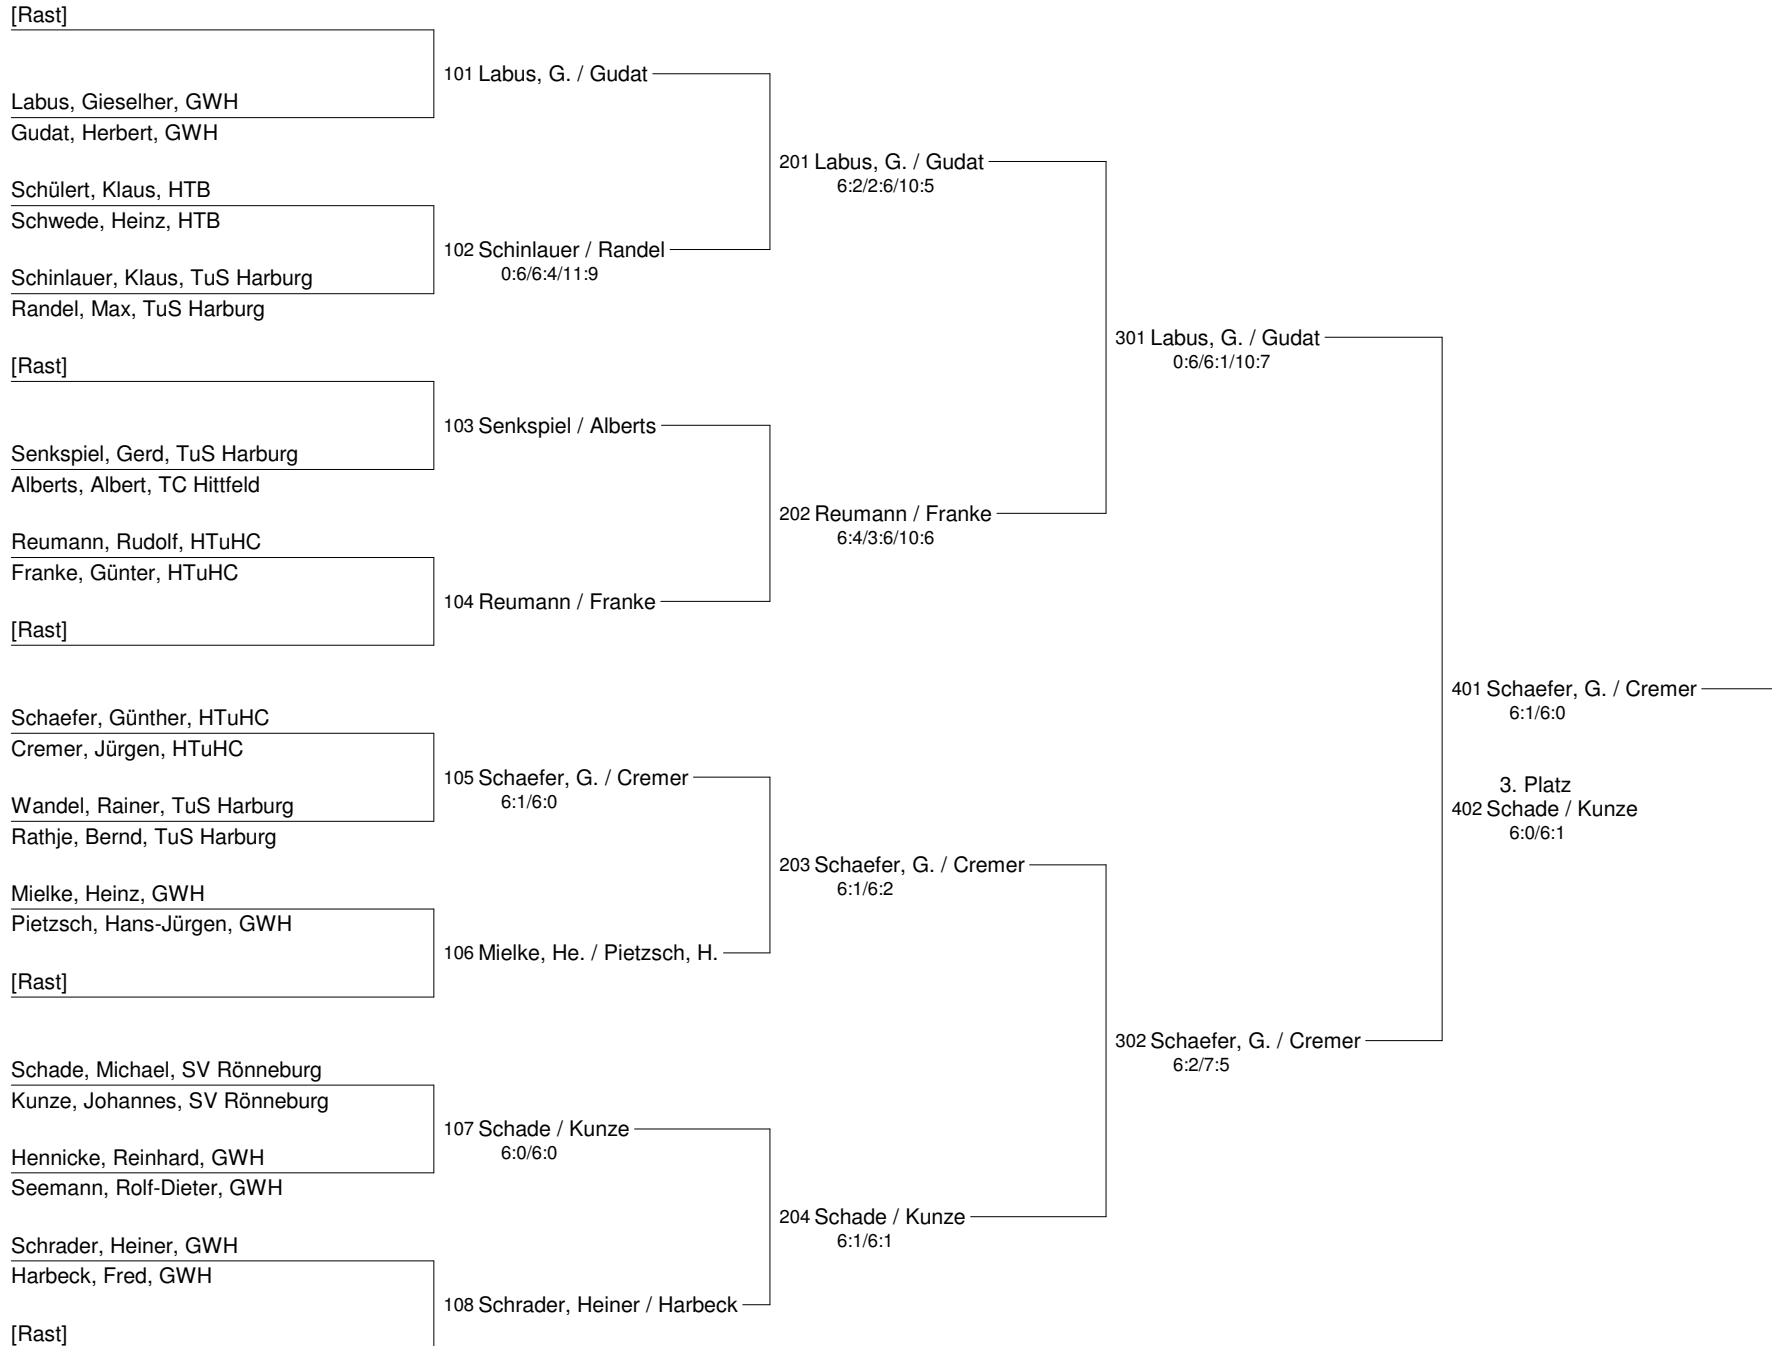

114 Schütt / Pfauter
6:0/6:1
115 Schütt / Vehring
6:3/7:5
116 Maaß / Seidel

208 Maaß / Seidel
6:0/6:4

304 Maaß / Seidel
6:2/6:0

4. BELLANDRIS MATTHIES Season 's Open 2012
Herren 60 B-Runde

4. BELLANDRIS MATTHIES Season 's Open 2012
Herren 60 C-Runde