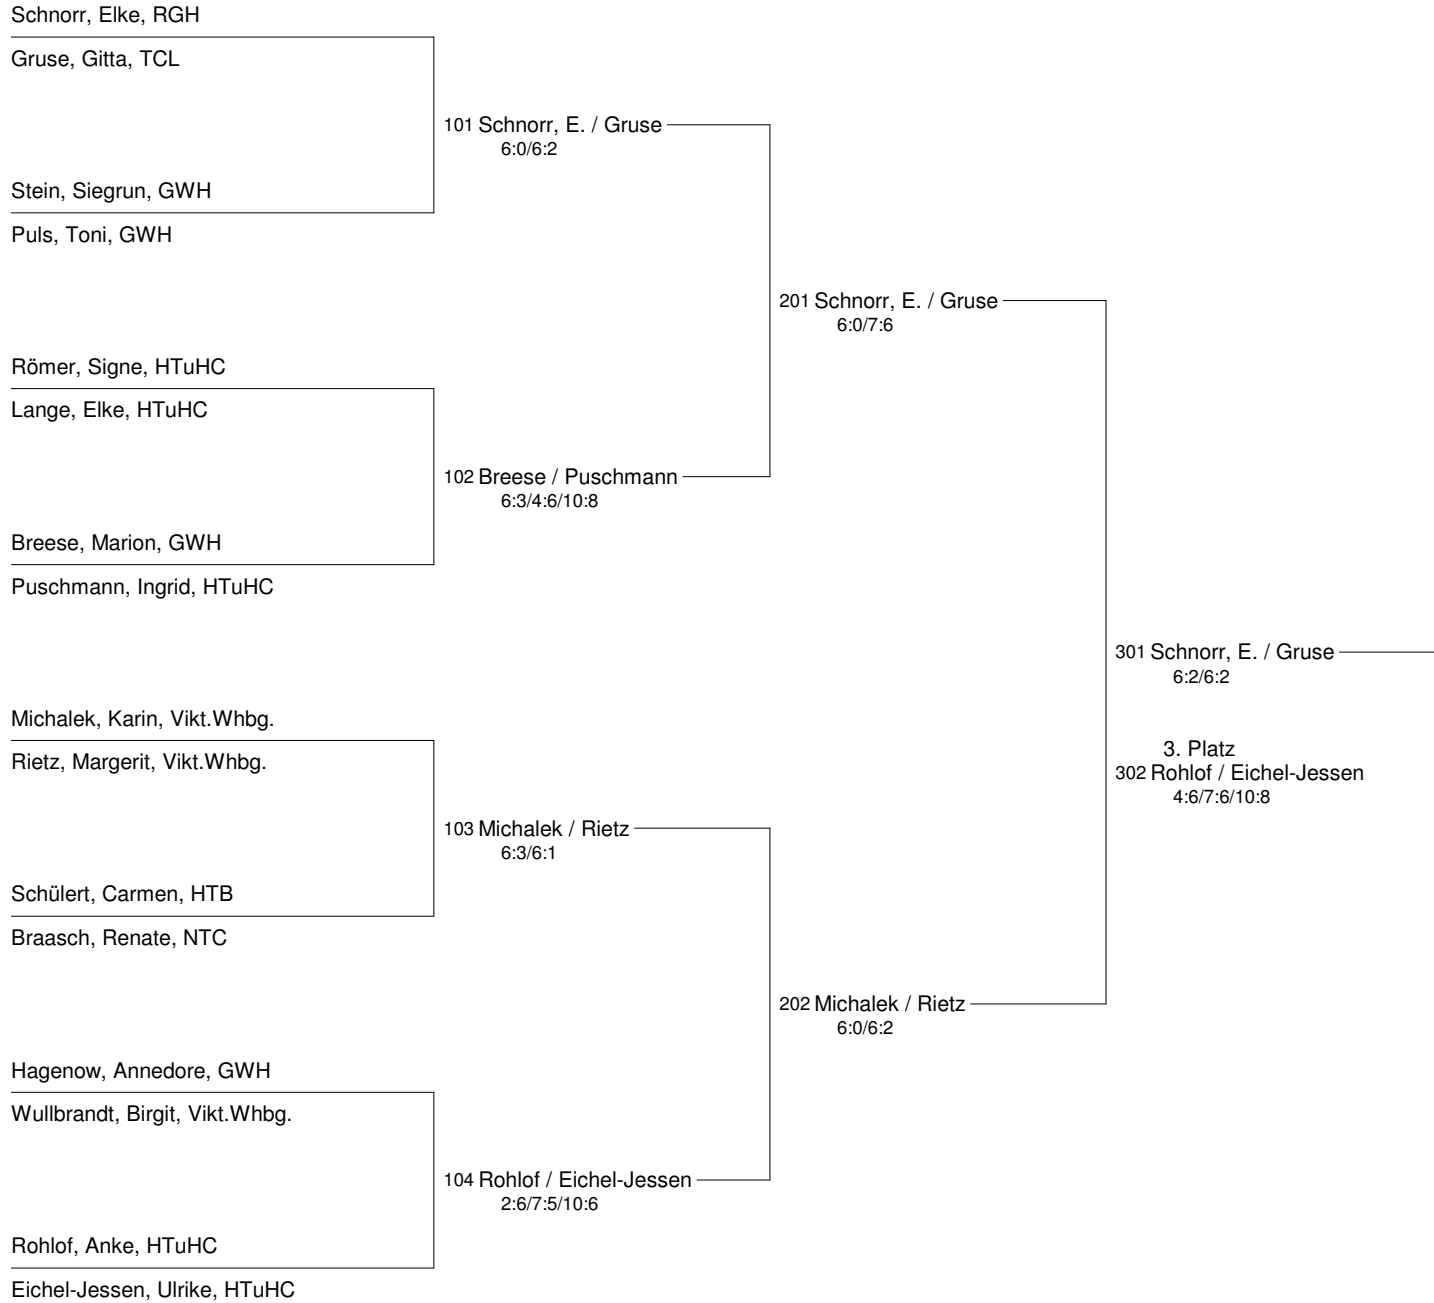

4. BELLANDRIS MATTHIES Season 's Open 2012
Damen 60 A-Runde