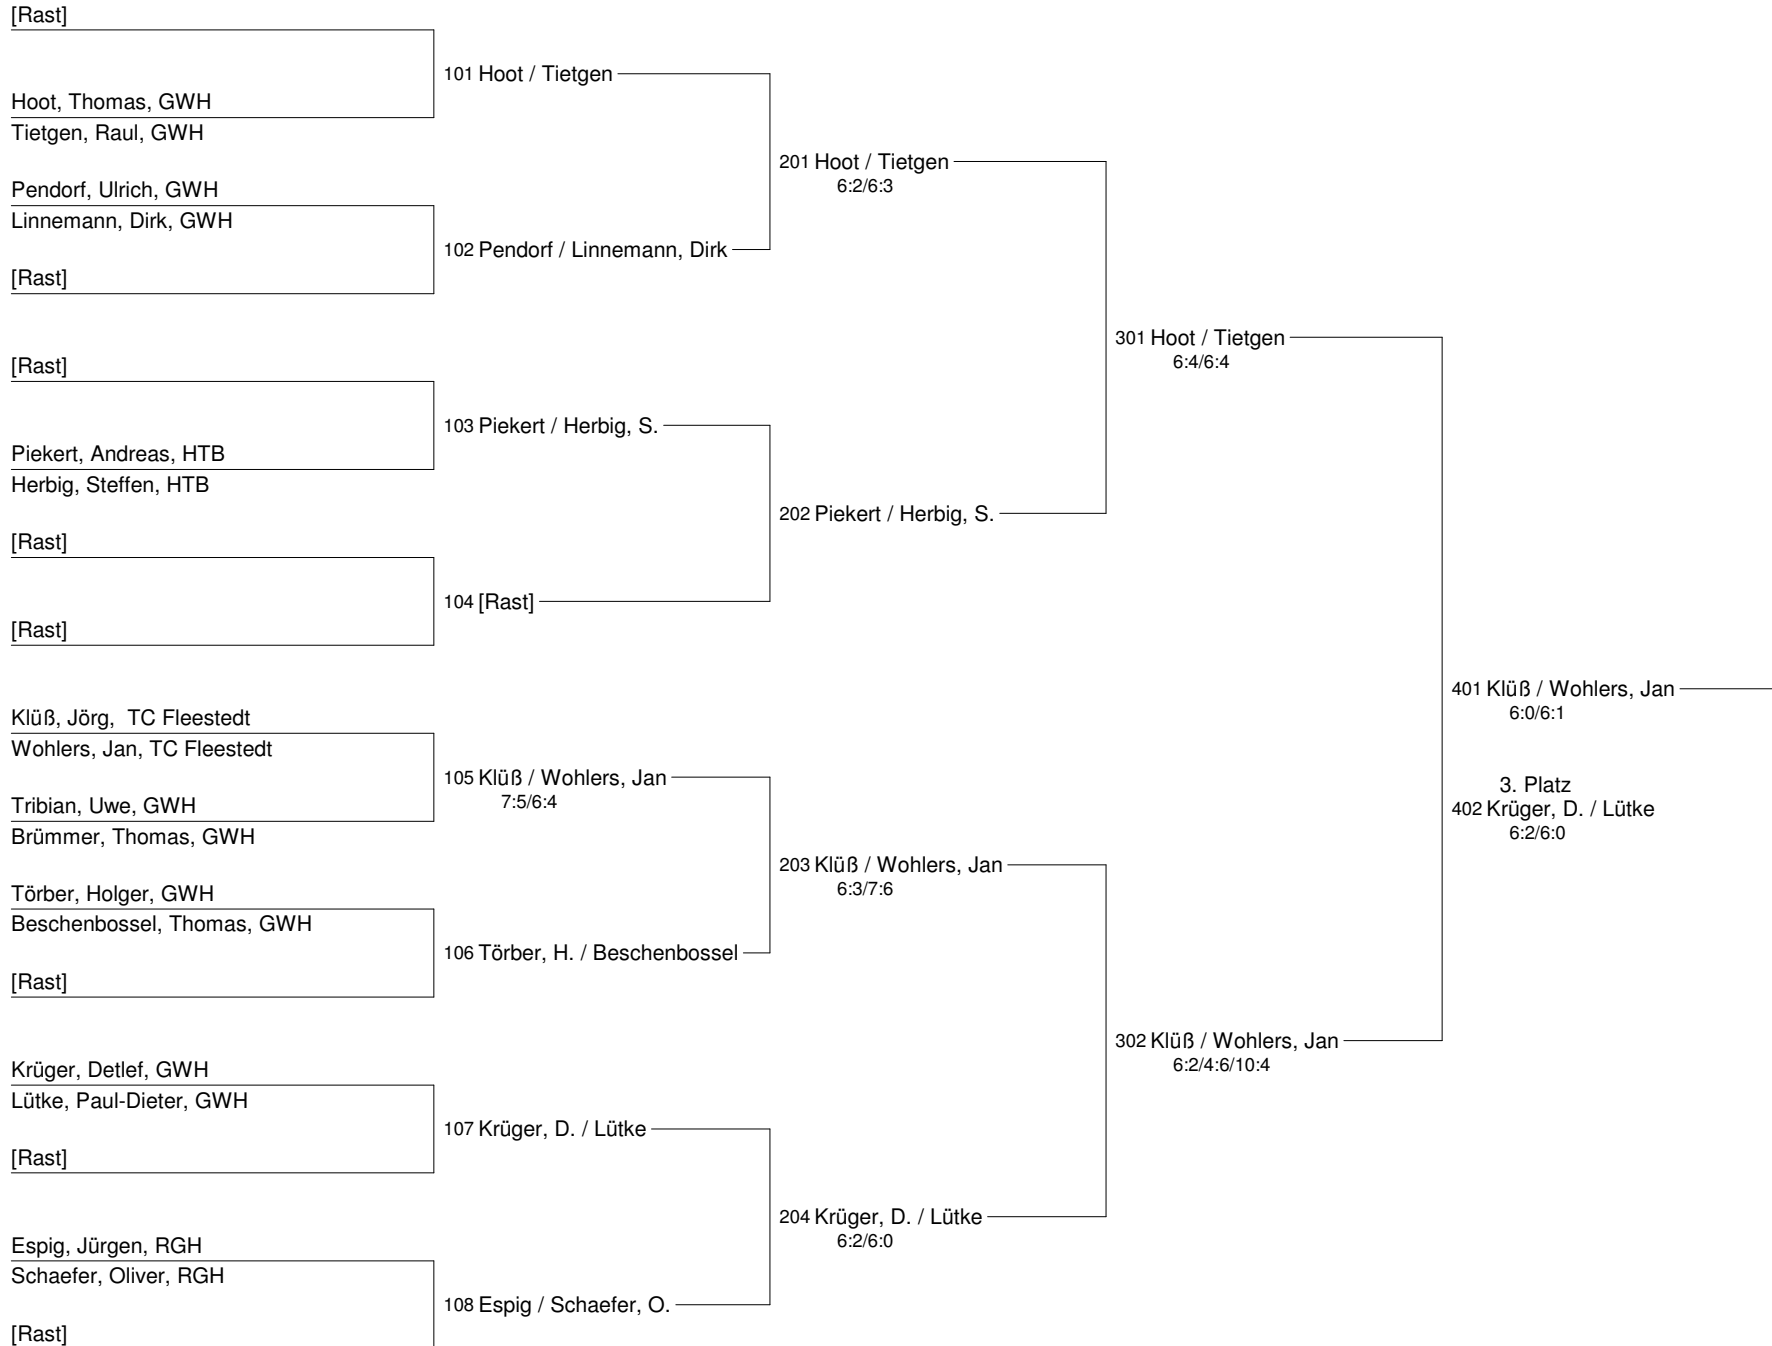

Beyrodt, Jens, TV Fischbek

Kloodt, Thomas, TV Fischbek

201 Benning / Heyer
6:0/6:1

301 Benning / Heyer
6:2/6:4

3. Platz
302 Podlewski / Schiemann
o.Sp.

202 Beyrodt / Kloodt, T.
6:2/7:6

4. BELLANDRIS MATTHIES Season 's Open 2012
Herren 40 C-Runde